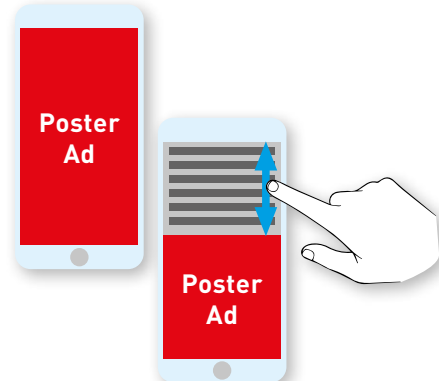

DIE WOCHENZEITUNGEN FÜR DEN NORDEN

www.ktv-medien.de

Online-Werbeformen:

Superbanner
inkl. AdSmall Pos. 1

Skyscraper
inkl. AdSmall Pos. 2

Banner = Abschlag - 50 %
inkl. AdSmall Pos. 3

Wallpaper = Aufschlag + 50 %
[Superbanner + Skyscraper]
inkl. AdSmall Pos. 1 + Pos. 2

Content Ad = Abschlag - 50 %
inkl. AdSmall
(nur Kleinanzeigen möglich)

Weitere Online-Werbeformen:

AdBig
= Aufschlag 10%

AnchorAd *fixiert am Fuß
= Aufschlag 15%

PosterAd = Aufschlag 20%

Das Poster Ad unterbricht den Content. Beim Runterscrollen taucht innerhalb des Contents das Poster Ad auf und verschwindet beim Weiterscrollen wieder aus dem sichtbaren Bereich.

Muster zu den Online-Werbeformen finden Sie hier:
<http://www.moinmoin.de/verlag/werbeformen.html>

Werbeformen und Preise/pro Titel

Bei unseren Bannerformaten bieten wir Ihnen die etablierten Standardformate.

www.moinmoin.de/verlag/preislisten

www.moinmoin.de

www.nf-palette.de

www.ihranzeiger.de

www.prima-wochenende.de

Werbeform	Format in Pixel (BxH)	Mobile-Banner	Format in Pixel (BxH)
1 : Superbanner	768 x 90	6 : AdSmall	320 x 140
2 : Skyscraper	160 x 600	7 : AdBig	320 x 250
3 : Banner	160 x 200	8 : AnchorAd (unten fixiert)	360 x 100
4 : Wallpaper	Banner + Skyscraper	9 : PosterAd (im Content fixiert)	320 x 590
5 : ContentAd	300 x 150		