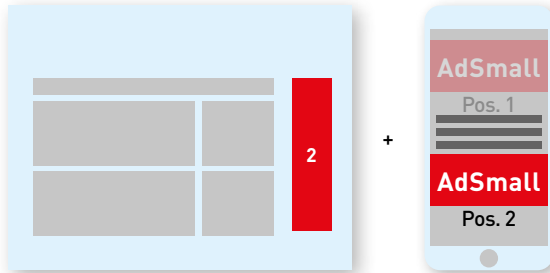

DIE WOCHENZEITUNGEN FÜR DEN NORDEN

www.ktv-medien.de

Online-Werbeformen:

Superbanner
inkl. AdSmall Pos. 1

Skyscraper
inkl. AdSmall Pos. 2

Banner = Abschlag - 50 %
inkl. AdSmall Pos. 3

Wallpaper = Aufschlag + 50 %
[Superbanner + Skyscraper]
inkl. AdSmall Pos. 1 + Pos. 2

Content Ad = Abschlag - 50 %
inkl. AdSmall
(nur Kleinanzeigen möglich)

Weitere Online-Werbeformen:

AdBig
= Aufschlag 10%

AnchorAd *fixiert am Fuß
= Aufschlag 15%

PosterAd = Aufschlag 20%

Das Poster Ad unterbricht den Content. Beim Runterscrollen taucht innerhalb des Contents das Poster Ad auf und verschwindet beim Weiterscrollen wieder aus dem sichtbaren Bereich.

www.moinmoin.de/verlag/preislisten

www.moinmoin.de

www.nf-palette.de

www.ihranzeiger.de

www.prima-wochenende.de

Werbeform	Format in Pixel (BxH)	Mobile-Banner	Format in Pixel (BxH)
1 : Superbanner	768 x 90	6 : AdSmall	320 x 140
2 : Skyscraper	160 x 600	7 : AdBig	320 x 250
3 : Banner	160 x 200	8 : AnchorAd (unten fixiert)	360 x 100
4 : Wallpaper	Banner + Skyscraper	9 : PosterAd (im Content fixiert)	320 x 590
5 : ContentAd	300 x 150		