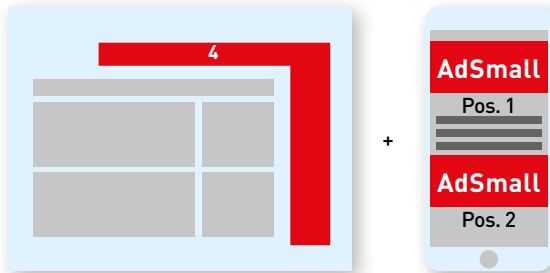

DIE WOCHENZEITUNGEN FÜR DEN NORDEN

www.ktv-medien.de

Online-Werbeformen:

Superbanner
inkl. AdSmall Pos. 1

Skyscraper
inkl. AdSmall Pos. 2

Banner = Abschlag - 50 %
inkl. AdSmall Pos. 3

Wallpaper = Aufschlag + 50 %
[Superbanner + Skyscraper]
inkl. AdSmall Pos. 1 + Pos. 2

Content Ad = Abschlag - 50 %
inkl. AdSmall
(nur Kleinanzeigen möglich)

Weitere Online-Werbeformen:

AdBig
= Aufschlag 10%

AnchorAd *fixiert am Fuß
= Aufschlag 15%

PosterAd = Aufschlag 20%

Das Poster Ad unterbricht den Content. Beim Runterscrollen taucht innerhalb des Contents das Poster Ad auf und verschwindet beim Weiterscrollen wieder aus dem sichtbaren Bereich.

www.moinmoin.de/verlag/preislisten

www.moinmoin.de

www.nf-palette.de

www.ihranzeiger.de

www.prima-wochenende.de

Werbeform	Format in Pixel (BxH)	Mobile-Banner	Format in Pixel (BxH)
1 : Superbanner	768 x 90	6 : AdSmall	320 x 140
2 : Skyscraper	160 x 600	7 : AdBig	320 x 250
3 : Banner	160 x 200	8 : AnchorAd (unten fixiert)	360 x 100
4 : Wallpaper	Banner + Skyscraper	9 : PosterAd (im Content fixiert)	320 x 590
5 : ContentAd	300 x 150		