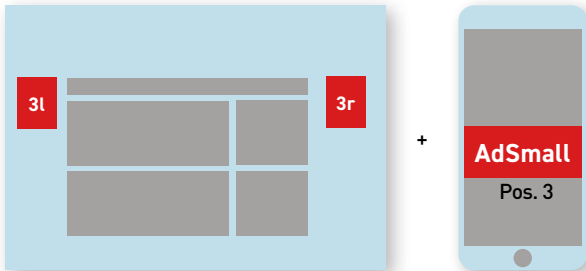

Skyscraper
inkl. AdSmall Pos. 2

Banner = Abschlag - 50 %
inkl. AdSmall Pos. 3

Wallpaper = Aufschlag + 50 %
(Superbanner + Skyscraper)
inkl. AdSmall Pos. 1 + Pos. 2

Content Ad = Abschlag - 50 %
inkl. AdSmall
(nur Kleinanzeigen möglich)

Weitere Online-Werbeformen:

AdBig
= Aufschlag 10%

AnchorAd *fixiert am Fuß
= Aufschlag 15%

PosterAd = Aufschlag 20%

Das Poster Ad unterbricht den Content. Beim Runterscrollen taucht innerhalb des Contents das Poster Ad auf und verschwindet beim Weiterscrollen wieder aus dem sichtbaren Bereich.

Werbeform	Format in Pixel (BxH)	Mobile-Banner	Format in Pixel (BxH)
1 : Superbanner	768 x 90	6 : AdSmall	320 x 140
2 : Skyscraper (links od. rechts)	160 x 600	7 : AdBig	320 x 250
3 : Banner (links od. rechts)	160 x 200	8 : AnchorAd (unten fixiert)	360 x 100
4 : Wallpaper	Banner + Skyscraper	9 : PosterAd (im Content fixiert)	320 x 590
5 : ContentAd	300 x 150		