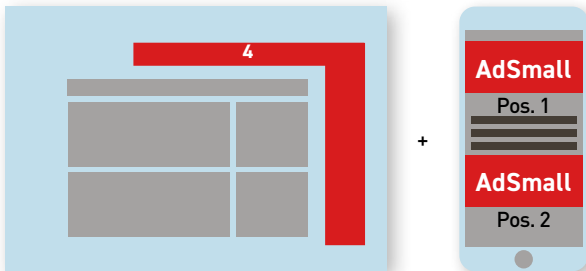

Skyscraper
inkl. AdSmall Pos. 2

Banner = Abschlag - 50 %
inkl. AdSmall Pos. 3

Wallpaper = Aufschlag + 50 %
(Superbanner + Skyscraper)
inkl. AdSmall Pos. 1 + Pos. 2

Content Ad = Abschlag - 50 %
inkl. AdSmall
(nur Kleinanzeigen möglich)

Weitere Online-Werbeformen:

AdBig
= Aufschlag 10%

AnchorAd *fixiert am Fuß
= Aufschlag 15%

PosterAd = Aufschlag 20%

Das Poster Ad unterbricht den Content. Beim Runterscrollen taucht innerhalb des Contents das Poster Ad auf und verschwindet beim Weiterscrollen wieder aus dem sichtbaren Bereich.

Werbeform	Format in Pixel (BxH)	Mobile-Banner	Format in Pixel (BxH)
1 : Superbanner	768 x 90	6 : AdSmall	320 x 140
2 : Skyscraper (links od. rechts)	160 x 600	7 : AdBig	320 x 250
3 : Banner (links od. rechts)	160 x 200	8 : AnchorAd (unten fixiert)	360 x 100
4 : Wallpaper	Banner + Skyscraper	9 : PosterAd (im Content fixiert)	320 x 590
5 : ContentAd	300 x 150		