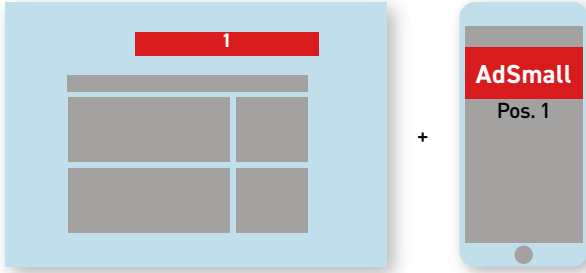

Skyscraper
inkl. AdSmall Pos. 2

Banner = Abschlag - 50 %
inkl. AdSmall Pos. 3

Wallpaper = Aufschlag + 50 %
(Superbanner + Skyscraper)
inkl. AdSmall Pos. 1 + Pos. 2

Content Ad = Abschlag - 50 %
inkl. AdSmall
(nur Kleinanzeigen möglich)

Weitere Online-Werbeformen:

AdBig
= Aufschlag 10%

AnchorAd *fixiert am Fuß
= Aufschlag 15%

PosterAd = Aufschlag 20%

Das Poster Ad unterbricht den Content. Beim Runterscrollen taucht innerhalb des Contents das Poster Ad auf und verschwindet beim Weiterscrollen wieder aus dem sichtbaren Bereich.

Werbeform	Format in Pixel (BxH)	Mobile-Banner	Format in Pixel (BxH)
1 : Superbanner	768 x 90	6 : AdSmall	320 x 140
2 : Skyscraper (links od. rechts)	160 x 600	7 : AdBig	320 x 250
3 : Banner (links od. rechts)	160 x 200	8 : AnchorAd (unten fixiert)	360 x 100
4 : Wallpaper	Banner + Skyscraper	9 : PosterAd (im Content fixiert)	320 x 590
5 : ContentAd	300 x 150		