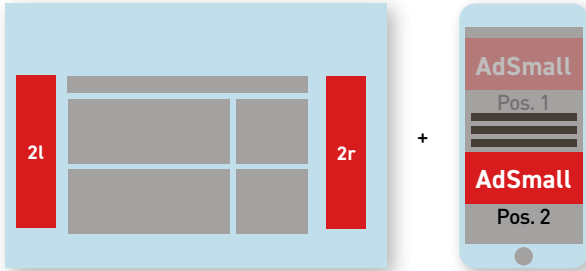

Skyscraper
inkl. AdSmall Pos. 2

Banner = Abschlag - 50 %
inkl. AdSmall Pos. 3

Wallpaper = Aufschlag + 50 %
(Superbanner + Skyscraper)
inkl. AdSmall Pos. 1 + Pos. 2

Content Ad = Abschlag - 50 %
inkl. AdSmall
(nur Kleinanzeigen möglich)

Weitere Online-Werbeformen:

AdBig
= Aufschlag 10%

AnchorAd *fixiert am Fuß
= Aufschlag 15%

PosterAd = Aufschlag 20%

Das Poster Ad unterbricht den Content. Beim Runterscrollen taucht innerhalb des Contents das Poster Ad auf und verschwindet beim Weiterscrollen wieder aus dem sichtbaren Bereich.

Werbeform	Format in Pixel (BxH)	Mobile-Banner	Format in Pixel (BxH)
1 : Superbanner	768 x 90	6 : AdSmall	320 x 140
2 : Skyscraper (links od. rechts)	160 x 600	7 : AdBig	320 x 250
3 : Banner (links od. rechts)	160 x 200	8 : AnchorAd (unten fixiert)	360 x 100
4 : Wallpaper	Banner + Skyscraper	9 : PosterAd (im Content fixiert)	320 x 590
5 : ContentAd	300 x 150		