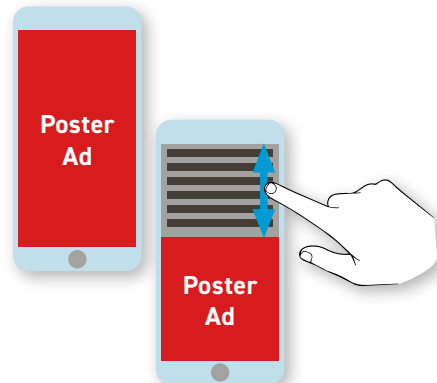

Skyscraper
inkl. AdSmall Pos. 2

Banner = Abschlag - 50 %
inkl. AdSmall Pos. 3

Wallpaper = Aufschlag + 50 %
(Superbanner + Skyscraper)
inkl. AdSmall Pos. 1 + Pos. 2

Content Ad = Abschlag - 50 %
inkl. AdSmall
(nur Kleinanzeigen möglich)

Weitere Online-Werbeformen:

AdBig
= Aufschlag 10%

AnchorAd *fixiert am Fuß
= Aufschlag 15%

PosterAd = Aufschlag 20%

Das Poster Ad unterbricht den Content. Beim Runterscrollen taucht innerhalb des Contents das Poster Ad auf und verschwindet beim Weiterscrollen wieder aus dem sichtbaren Bereich.

Muster zu den Online-Werbeformen finden Sie hier:
<http://www.ktv-medien.de/verlag/werbeformen.html>

Werbeformen und Preise/pro Titel

Bei unseren Bannerformaten bieten wir Ihnen die etablierten Standardformate.

Werbeform	Format in Pixel (BxH)	Mobile-Banner	Format in Pixel (BxH)
1 : Superbanner	768 x 90	6 : AdSmall	320 x 140
2 : Skyscraper (links od. rechts)	160 x 600	7 : AdBig	320 x 250
3 : Banner (links od. rechts)	160 x 200	8 : AnchorAd (unten fixiert)	360 x 100
4 : Wallpaper	Banner + Skyscraper	9 : PosterAd (im Content fixiert)	320 x 590
5 : ContentAd	300 x 150		